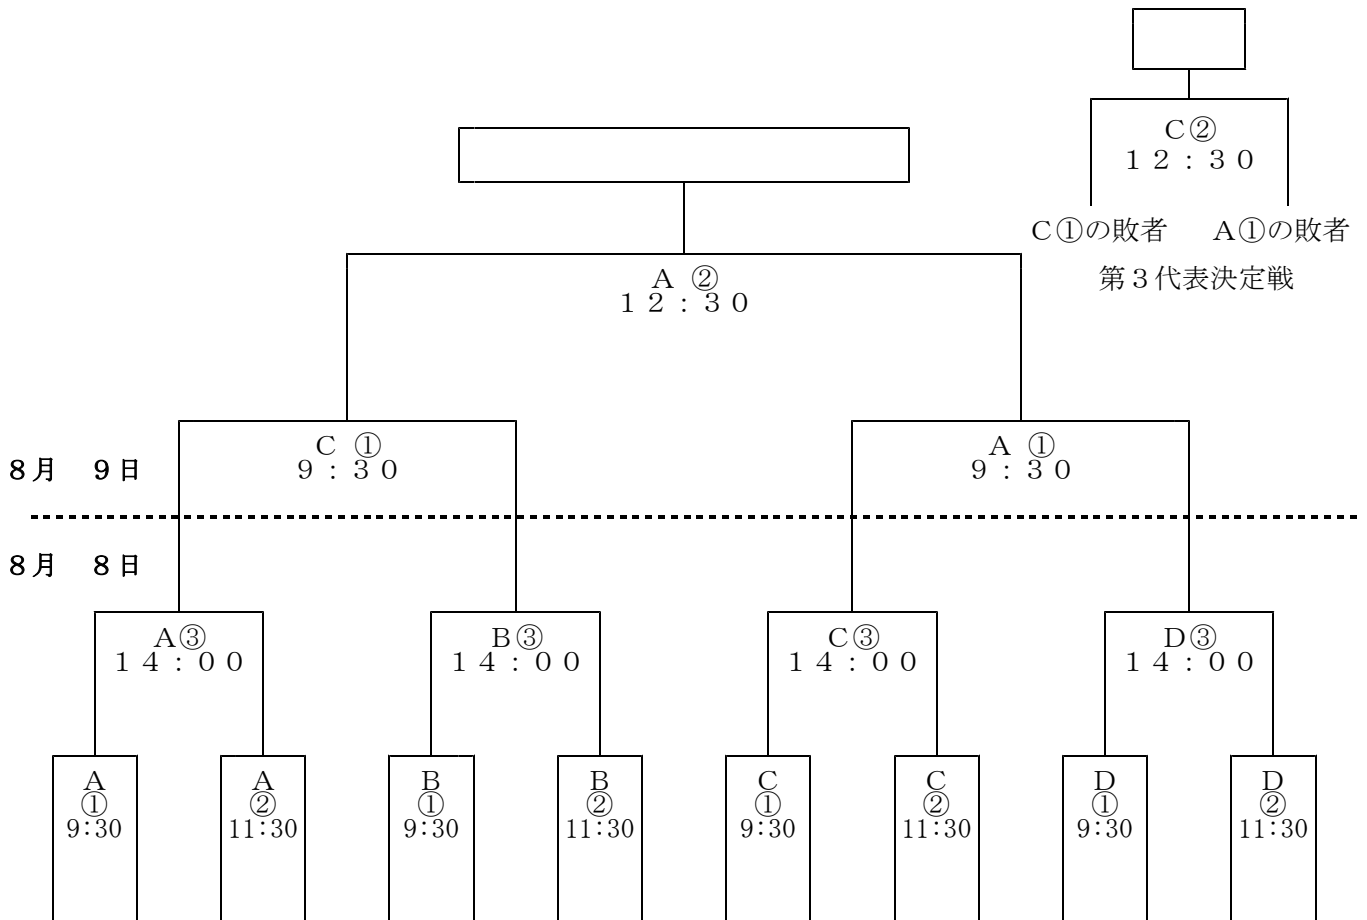

平成27年度九州中学校体育大会

第40回九州中学校軟式野球競技大会組合せ

会場 A KIRISHIMA サンマリスタジアム宮崎  
 B アイビススタジアム  
 C 清武SOKKENスタジアム  
 D 久峰総合公園野球場

|                     |                    |                   |                     |                   |                    |                   |                    |                   |                   |                    |                   |                    |                   |                   |                       |
|---------------------|--------------------|-------------------|---------------------|-------------------|--------------------|-------------------|--------------------|-------------------|-------------------|--------------------|-------------------|--------------------|-------------------|-------------------|-----------------------|
| 1                   | 2                  | 3                 | 4                   | 5                 | 6                  | 7                 | 8                  | 9                 | 10                | 11                 | 12                | 13                 | 14                | 15                | 16                    |
| 西之表市立<br>種子島<br>中学校 | 別府市立<br>鶴見台<br>中学校 | 唐津市立<br>鬼塚<br>中学校 | 宜野湾市立<br>宜野湾<br>中学校 | 熊本市立<br>出水<br>中学校 | 佐世保市立<br>中里<br>中学校 | 延岡市立<br>西階<br>中学校 | 粕屋町立<br>粕屋東<br>中学校 | 佐賀市立<br>大和<br>中学校 | 福岡市立<br>百道<br>中学校 | 鹿児島市立<br>長田<br>中学校 | 門川町立<br>門川<br>中学校 | 佐世保市立<br>日宇<br>中学校 | 熊本市立<br>城西<br>中学校 | 宮古島市立<br>北<br>中学校 | 学校法人別府大学<br>明豊<br>中学校 |
| 鹿児島県<br>1位          | 大分県<br>2位          | 佐賀県<br>2位         | 沖縄県<br>1位           | 熊本県<br>1位         | 長崎県<br>2位          | 宮崎県<br>2位         | 福岡県<br>1位          | 佐賀県<br>1位         | 福岡県<br>2位         | 鹿児島県<br>2位         | 宮崎県<br>1位         | 長崎県<br>1位          | 熊本県<br>2位         | 沖縄県<br>2位         | 大分県<br>1位             |